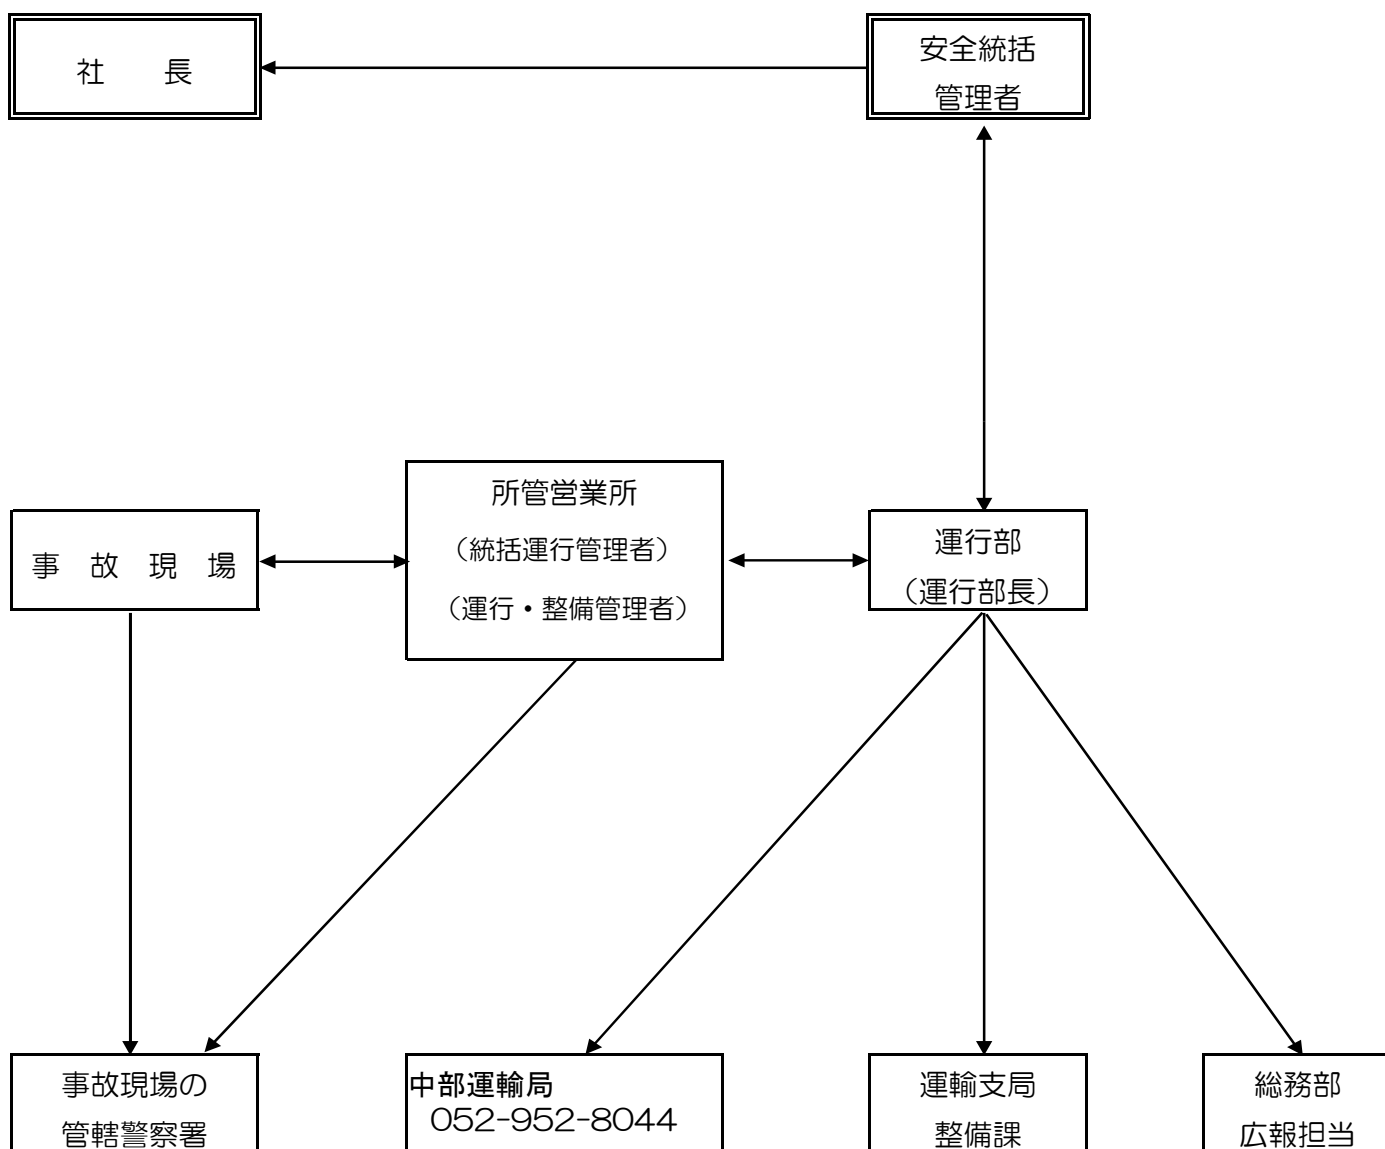

輸送の安全並びに事故処理に関する組織体制と指揮命令系統

※中部運輸局 愛知運輸支局 保安担当 052-351-5382 時間外 090-1980-3186
※中部運輸局 三重運輸支局 保安担当 059-234-8412 時間外 090-2187-9847
※バスジャック発生の場合 中部運輸局 052-952-8044 時間外 090-3251-6775
※安全統括管理者が不在である場合は、運行管理者が代行する。

苦情処理に関する組織体制