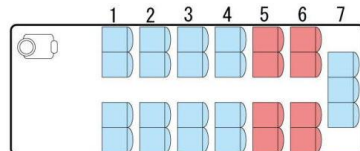

### 大型バス

※有料区分：特大

53人乗りサロンバス

- ・本席 45席
- ・補助席 8席
- ・長さ 12m
- ・横幅 2.5m
- ・高さ 3.5m

**LARGE BUS**

### 中型バス

※有料区分：大型

27人乗りサロンバス

- ・本席 27席
- ・補助席 0席
- ・長さ 9m
- ・横幅 2.5m
- ・高さ 3.5m

**MEDIUM-SIZED BUS**

### マイクロバス

※有料区分：中型

28人乗りバス

- ・本席 20席
- ・補助席 8席
- ・長さ 7m
- ・横幅 2.03m
- ・高さ 2.75m