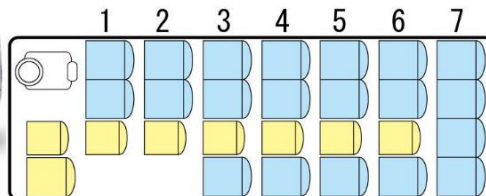

### 大型バス

※有料区分：特大

53人乗りサロンバス

- ・本席 45席
- ・補助席 8席
- ・長さ 12m
- ・横幅 2.5m
- ・高さ 3.5m

**LARGE BUS**

### 中型バス

※有料区分：大型

27人乗りサロンバス

- ・本席 27席
- ・補助席 0席
- ・長さ 9m
- ・横幅 2.5m
- ・高さ 3.5m

**MEDIUM-SIZED BUS**

### マイクロバス

※有料区分：中型

28人乗りバス

- ・本席 20席
- ・補助席 8席
- ・長さ 7m
- ・横幅 2.03m
- ・高さ 2.75m