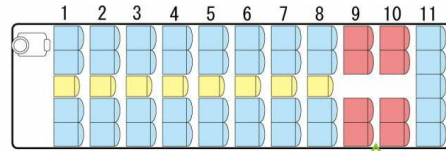

## 運転手付 レンタルバス料金表

【旅行】  
 【送迎】  
 ゴルフ  
 レストラン  
 ボーリング場  
 遠足  
 発表会  
 納骨  
 結婚式 等

株式会社 **グリーントラベル**

名古屋 出発 ☎052-681-8121  
 四日市 出発 ☎059-364-6767

1978年  
 昭和57年  
 創業の信頼  
 安心

### 大型バス

※有料区分：特大

53人乗りサロンバス

- ・本席 45席
- ・補助席 8席
- ・長さ 12m
- ・横幅 2.5m
- ・高さ 3.5m

**LARGE BUS**